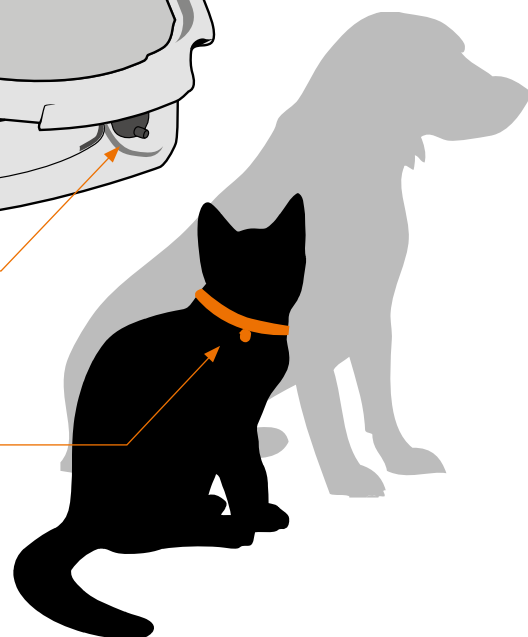

Les portes **Staywell®**, simples à installer et à utiliser par l'animal, permettent aux maîtres de conserver leur rythme de vie **sans priver l'animal ni du confort de leur maison ni de leur liberté.**

PORTES et ACCES pour chiens et chats

Portes en plastique*

ou en aluminium*

Volet rabattable souple ou rigide*

Système de verrouillage 2 ou 4 voies : entrée seule, sortie seule, libre-accès ou fermé*

Tunnel d'extension permettant de s'adapter à toutes largeurs de supports de fixation

Alimentation de la chatière par pile ou adaptateur secteur*

Une clé magnétique*, une puce électronique*, une clé infrarouge*, permettant d'autoriser l'accès aux chats qui en disposent

* Les caractéristiques varient selon le modèle sélectionné

portes & accès

cynnoték
LE SPECIALISTE DE L'ELECTRONIQUE

protect. teach. love.