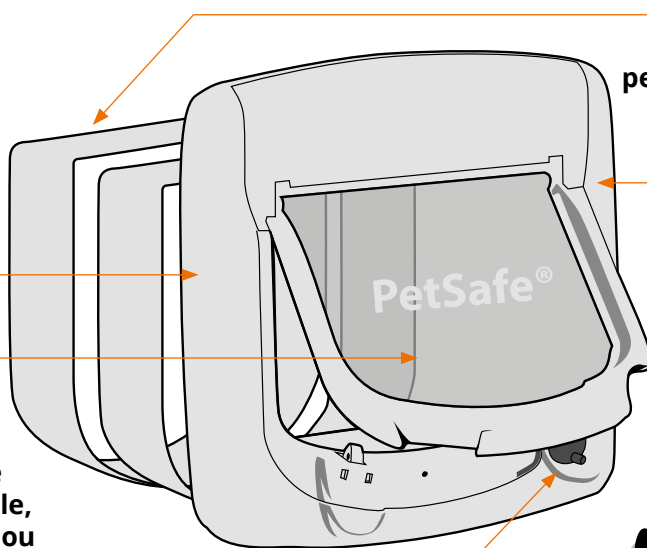

Les portes **Staywell®**, simples à installer et à utiliser par l'animal, permettent aux maîtres de conserver leur rythme de vie **sans priver l'animal ni du confort de leur maison ni de leur liberté.**

PORTES et ACCES pour chiens et chats

Portes en plastique*

ou en aluminium*

Volet rabattable souple ou rigide*

Système de verrouillage 2 ou 4 voies : entrée seule, sortie seule, libre-accès ou fermé*

Tunnel d'extension permettant de s'adapter à toutes largeurs de supports de fixation

Alimentation de la chatière par pile ou adaptateur secteur*

Une clé magnétique*, une puce électronique*, une clé infrarouge*, permettant d'autoriser l'accès aux chats qui en disposent

* Les caractéristiques varient selon le modèle sélectionné