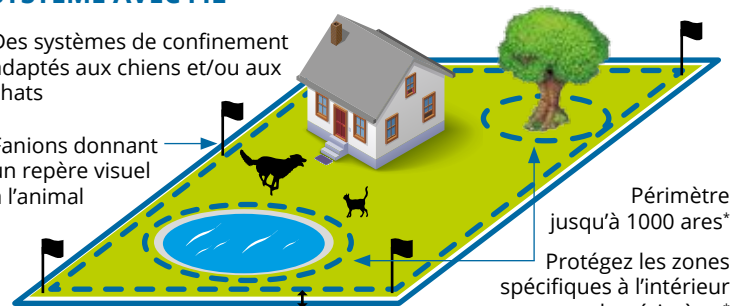

Les chiens aspirent à profiter du grand air et les maîtres souhaitent les garder en sécurité. Proposez-leur le meilleur compromis avec notre gamme de clôtures anti-fugues PetSafe®.

### SYSTEME SANS FIL + d'infos page 10

### SYSTEME AVEC FIL

Des systèmes de confinement adaptés aux chiens et/ou aux chats

Fanions donnant un repère visuel à l'animal

Distance réglable de 0 à 3 mètres

\* Les caractéristiques varient selon le modèle sélectionné