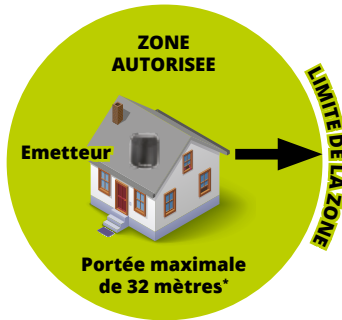

Les chiens aspirent à profiter du grand air et les maîtres souhaitent les garder en sécurité. Proposez-leur le meilleur compromis avec notre gamme de clôtures anti-fugues PetSafe®.

### SYSTEME AVEC FIL

Des systèmes de confinement adaptés aux chiens et/ou aux chats

Fanions donnant un repère visuel à l'animal

Distance réglable de 0 à 3 mètres

\* Les caractéristiques varient selon le modèle sélectionné